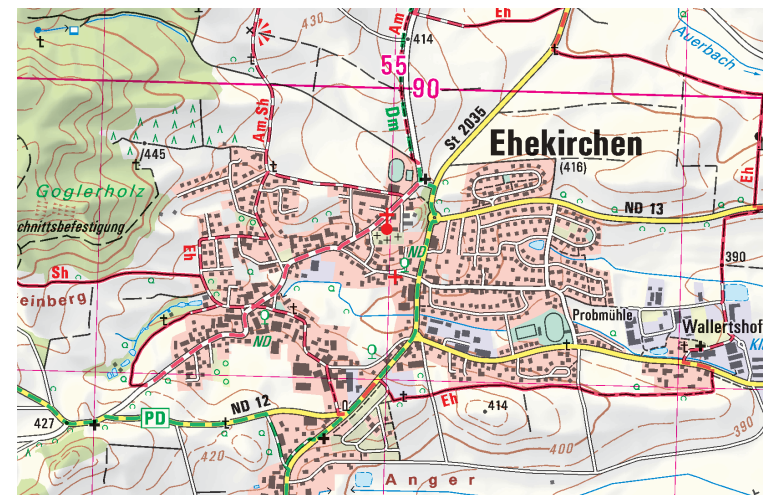

Amtliche Topographische Karte 1 : 25 000

ATK25-L09 Pöttmes

Aindling, Inchenhofen, Ehekirchen, Thierhaupten,  
Petersdorf, Baar (Schwaben)

Ausgabe 2026

ATK25-L09  
ISBN 978-3-98776-148-5  
Preis 9,90 EUR

Blattschnitt der ATK25-L09 im BayernAtlas

Wanderwege aus diesem Kartenblatt

- Bayerisch-Schwäbischer Jakobsweg
- Altbaierischer Oxenweg
- Paartal-Wanderweg
- Wanderweg Lech / Tillyweg
- Ambachrunde / Bach-Rundweg
- Rundweg Bayerdilling / Baierner Flecken
- Bucher Wandertour / Edenhauser-Forst-Rundweg

Radwege aus diesem Kartenblatt

- Bayernnetz für Radler
- Paartaltour
- Romantische Straße
- Paar-Donau-Tour / WasserRadWeg, Hopfenschleife
- Lechradweg / Altbaierischer Oxenweg
- Via Danubia / Hofmarken am Lechrain
- Wittelsbacher Spuren-Tour / Sisi-Tour

mehr zu Amtlichen Topographischen Karten 1:25 000